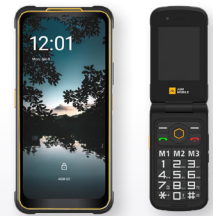

4 - 5
AGM MOBILES