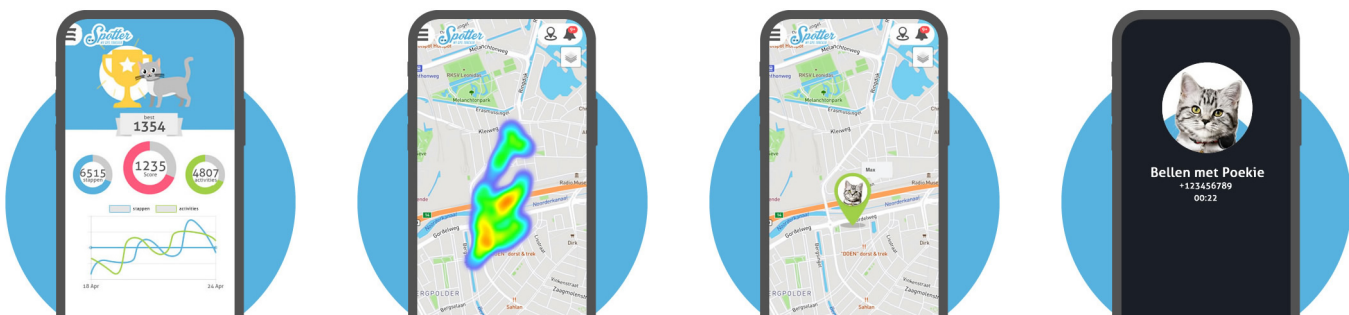

GPS TRACKER X10

- Compact formaat, slechts 6 cm groot
 - Bekijk locaties online of via de Spotter App
 - SOS-knop in geval van nood
 - Bel de Spotter en communiceer met elkaar
 - Stel zones in en ontvang bericht bij het binnenkomen en uitgaan
 - Europese dekking; dus werkt ook op vakantie
 - Prepaid gebruik, inclusief simkaart.
-
- Taille compacte, seulement 6 cm
 - Consultez les localisations en ligne ou par le biais de l'application
 - Bouton SOS en cas d'urgence
 - Appelez le Spotter et communiquez entre vous.
 - Définir des zones et être averti lors de l'entrée et de la sortie
 - Couverture européenne ; fonctionne donc aussi en vacances
 - Utilisation prépayée, y compris la carte SIM

4G X10 | SKU 243-10017 | EAN 8719327609743 | RRP € 169,95

Spotter ANIMAL GPS DOG/CAT TRACKER

- De kleinste tracker, slecht 4 cm groot
 - Weet altijd waar uw huisdier is en wat hij heeft gedaan
 - Een lui of actief huisdier? De activity tracker laat het zien
 - Waterdicht en 1-3 dagen standby
 - Met Smartphone app en online software
 - Werkt in heel Europa, dus ook op vakantie
 - Geen abonnement, prepaid gebruik
-
- Le plus petit traceur GPS, il ne que mesure 4 cm
 - Sachez en permanence où se trouve votre animal de compagnie
 - Vérifiez si votre animal est actif grâce au moniteur d'activité
 - Étanche et 1-3 jours standby
 - Avec une application pour smartphone et un logiciel en ligne
 - Fonctionne dans toute l'Europe, même pendant les vacances
 - Aucun abonnement, utilisation prépayé

SKU 243-20016 | EAN 8719327609729 | RRP € 129,99

doro  **1380**

De Doro 1380 is een cameratelefoon met dual SIM voor mensen die liever berichten lezen, typen en foto's bekijken op een groter beeldscherm.

- Goede zichtbaarheid op een groot beeldscherm
- Gescheiden toetsen met hoog contrast
- Assistentieknop voor extra veiligheid

Le Doro 1380 est un téléphone avec caméra à double SIM destiné aux personnes qui préfèrent lire et écrire des SMS et regarder des photos sur un écran plus grand.