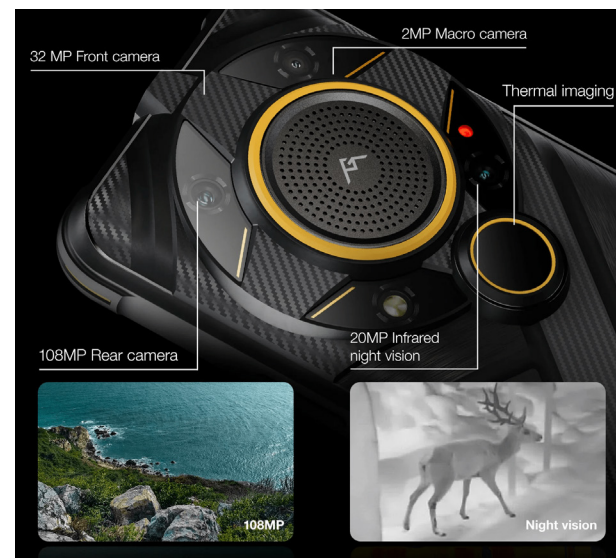

AGM G2 Pro

- Thermische camera
- 6,58 inch Full HD scherm
- 108MP camera
- 7000 mAh batterij
- IP69 Waterdicht, schok- en stofdicht
- Luidspreker van 109 dB
- Android 12
- Caméra thermique
- Écran Full HD de 6,58 pouces
- Appareil photo 108MP
- Batterie 7000mAh
- Étanche, résistant aux chocs IP69
- Haut-parleur 109 dB
- Android 12

Black | SKU 251-34027 | EAN 6934663603633 | RRP € 899,90